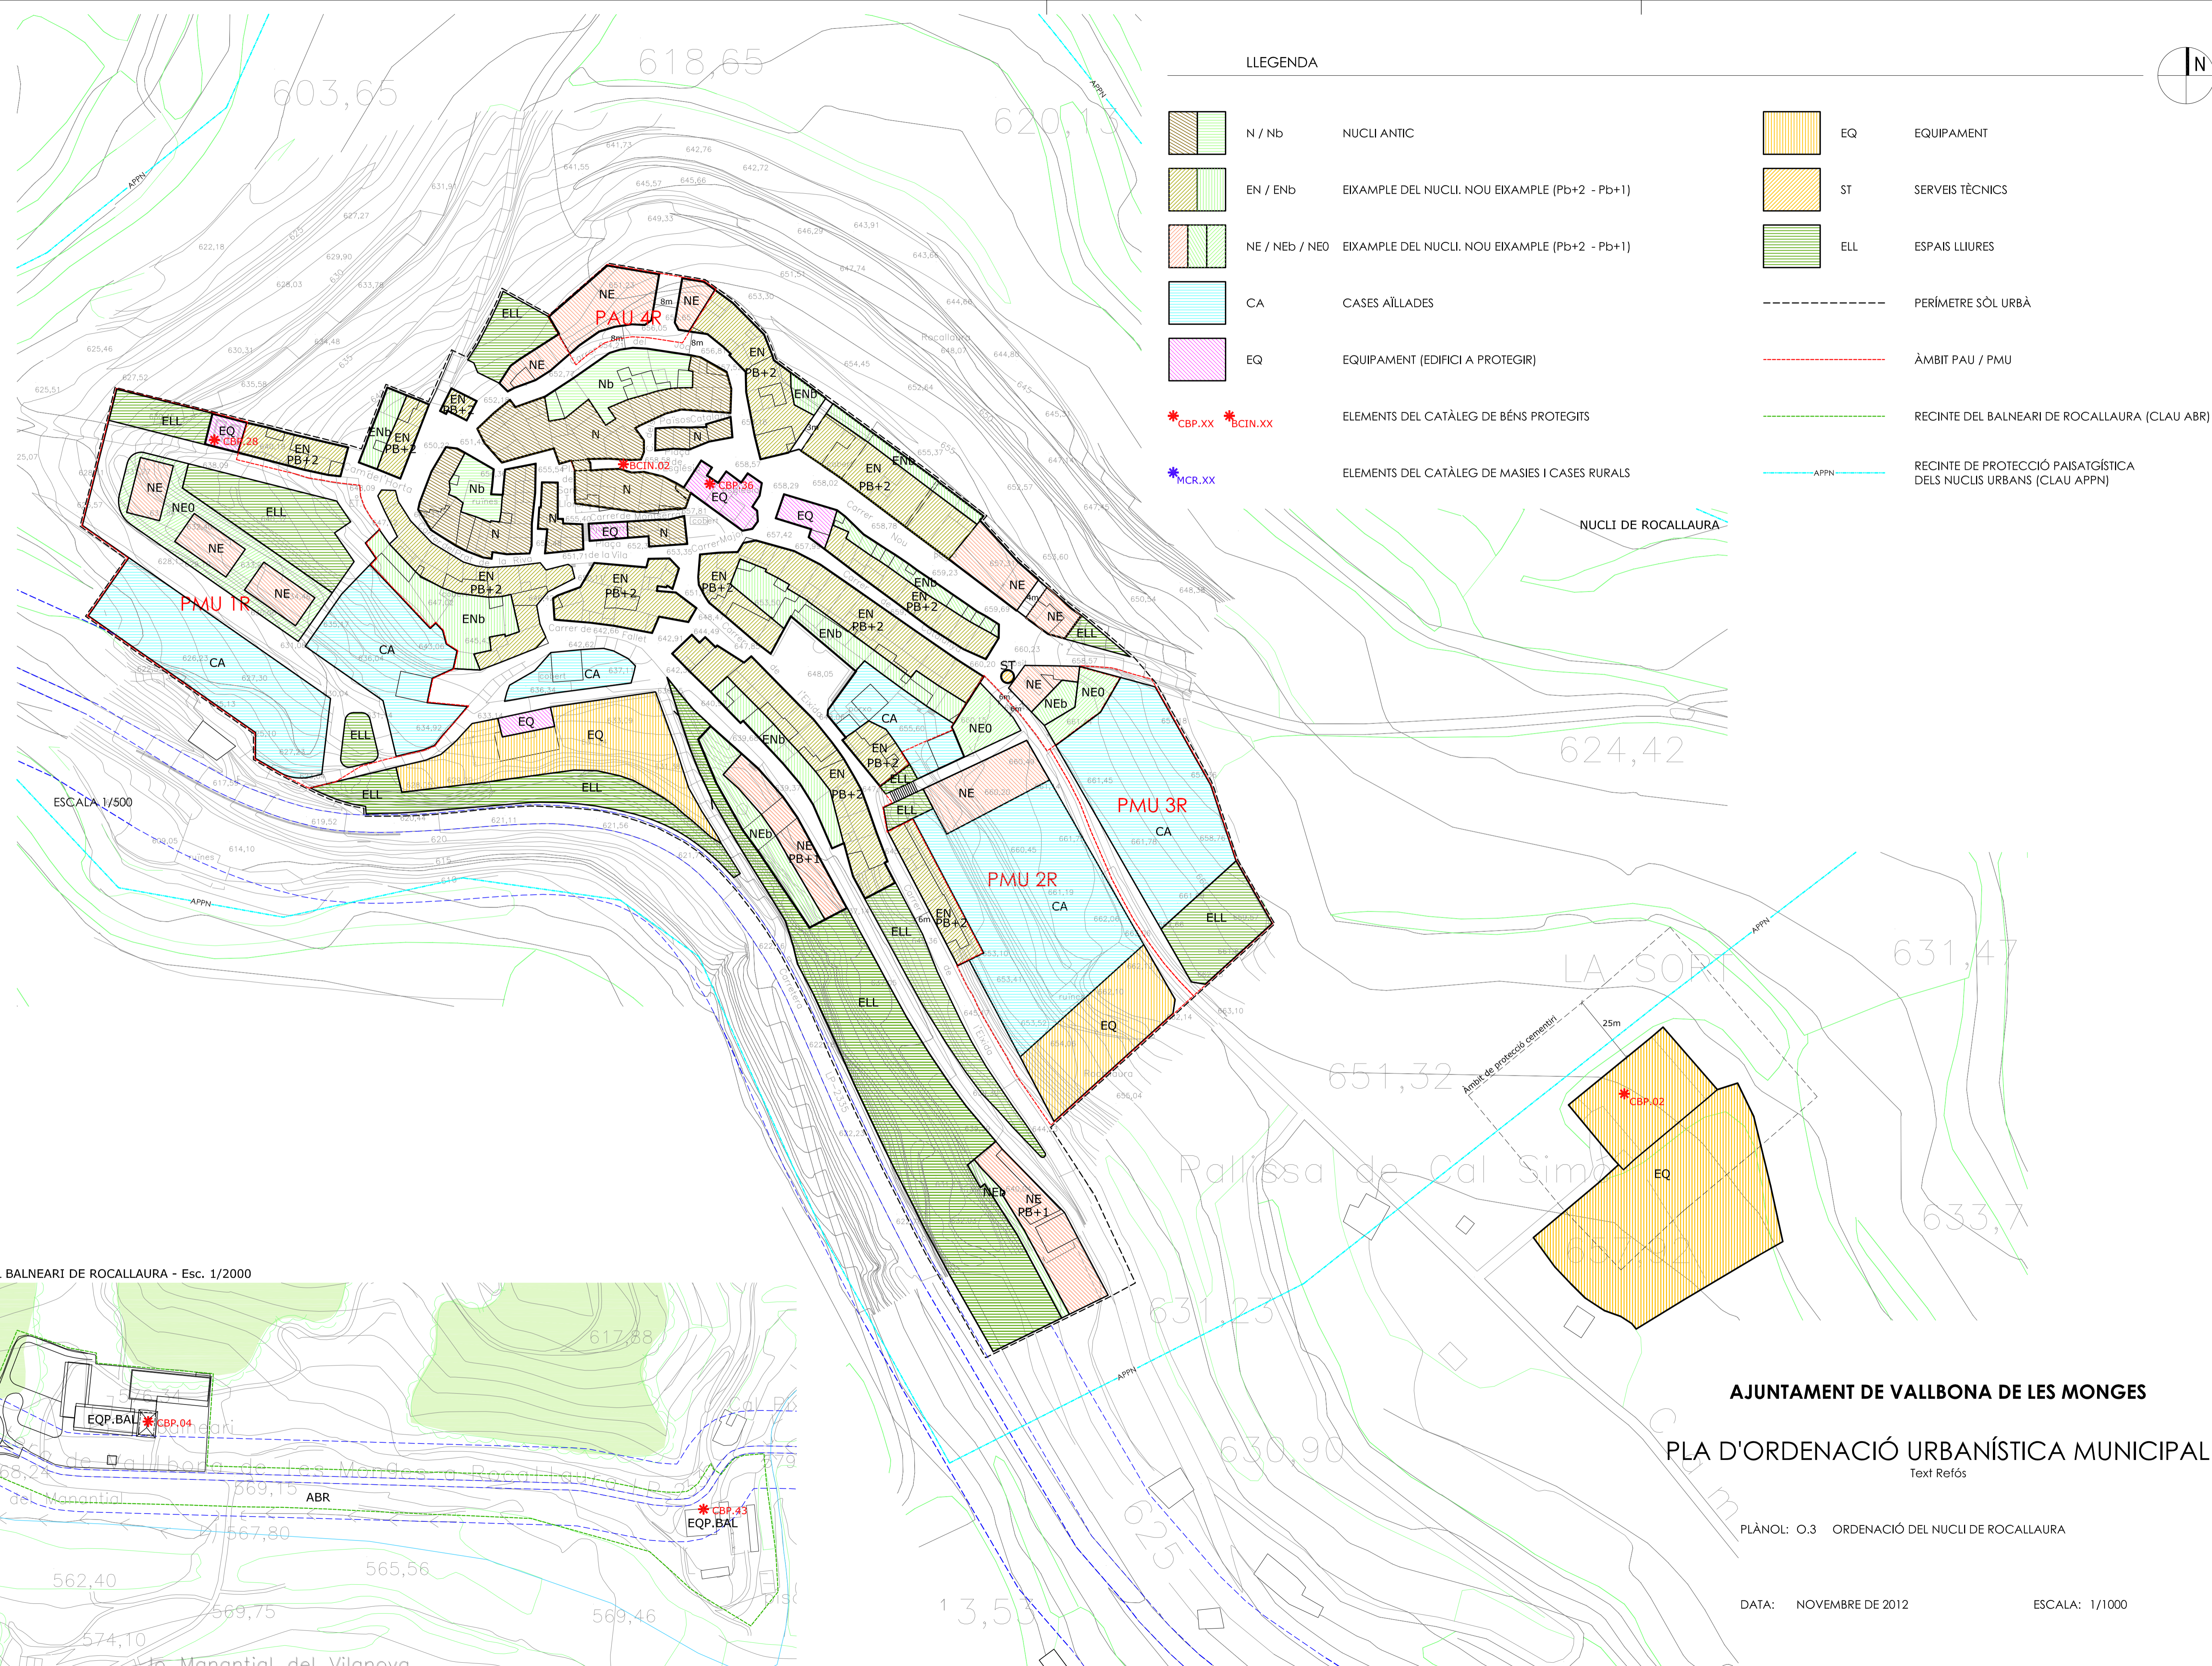

LLEGENDA

- N / Nb    NUCLI ANTIC
- EN / ENb    EIXAMPLE DEL NUCLI. NOU EIXAMPLE (Pb+2 - Pb+1)
- NE / NEb / NEO    EIXAMPLE DEL NUCLI. NOU EIXAMPLE (Pb+2 - Pb+1)
- CA    CASES AÏLLADES
- EQ    EQUIPAMENT (EDIFICI A PROTEGIR)
- EQ    EQUIPAMENT
- ST    SERVEIS TÈCNICS
- ELL    ESPAIS LLIURES
- PERÍMETRE SÒL URBÀ
- ÀMBIT PAU / PMU
- \*CBP.xx    \*BCIN.xx    ELEMENTS DEL CATÀLEG DE BÉNS PROTEGITS
- \*MCR.xx    ELEMENTS DEL CATÀLEG DE MASIES I CASES RURALS
- RECINTE DEL BALNEARI DE ROCALLAURA (CLAU ABR)
- APPN    RECINTE DE PROTECCIÓ PAISATGÍSTICA DELS NUCLIS URBANS (CLAU APPN)

**AJUNTAMENT DE VALLBONA DE LES MONGES**  
**PLA D'ORDENACIÓ URBANÍSTICA MUNICIPAL**  
 Text Refós

PLÀNOL: 0.3    ORDENACIÓ DEL NUCLI DE ROCALLAURA

DATA:    NOVEMBRE DE 2012    ESCALA: 1/1000