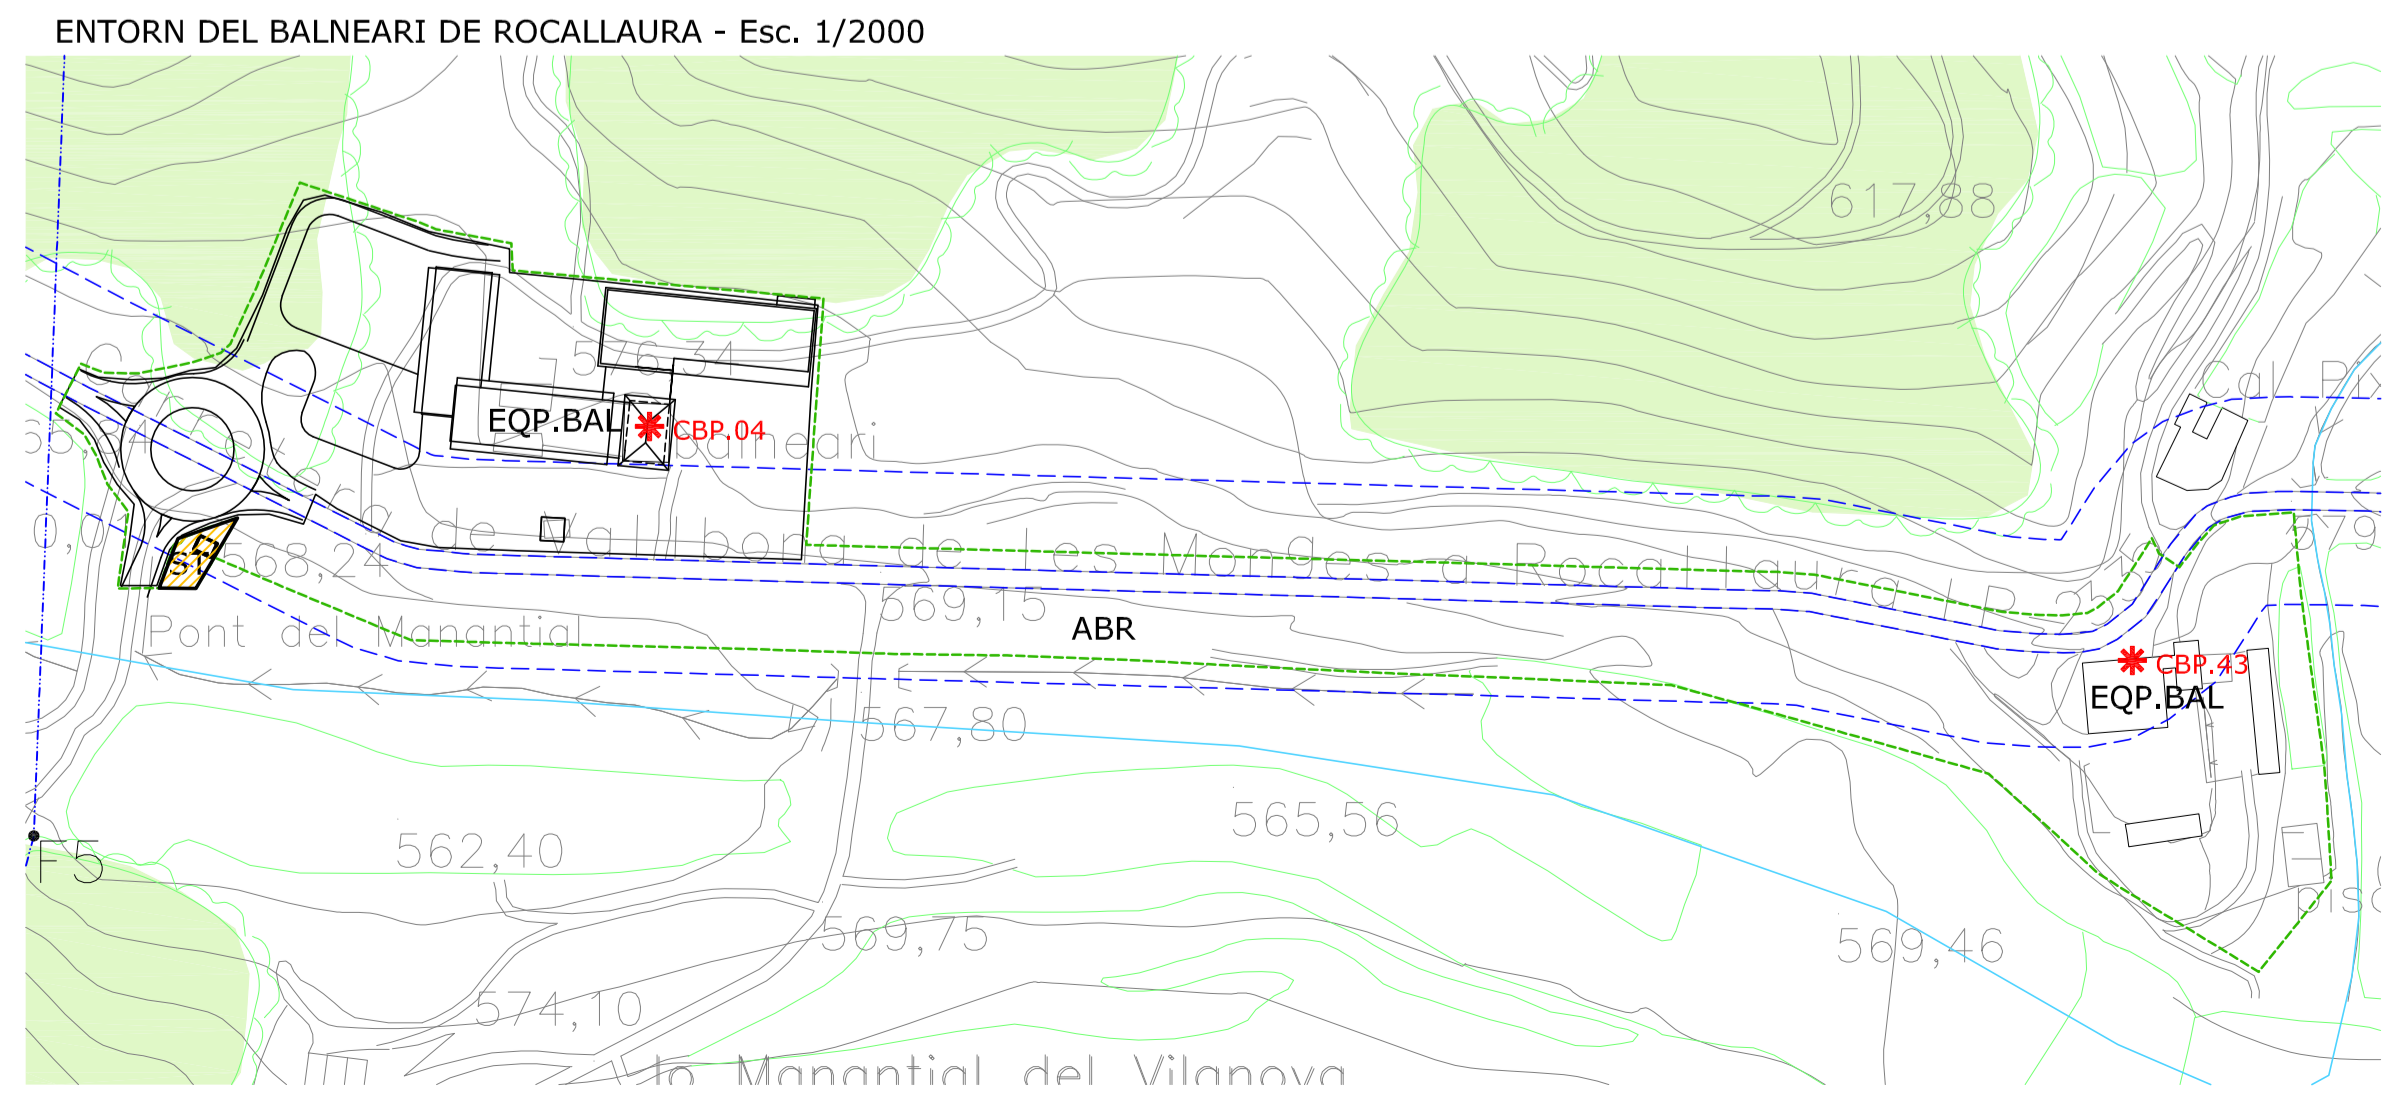

LLEGENDA

- N / Nb    NUCLI ANTIC
- EN / ENb    EIXAMPLE DEL NUCLI. NOU EIXAMPLE (Pb+2 - Pb+1)
- NE / NEb / NEO    EIXAMPLE DEL NUCLI. NOU EIXAMPLE (Pb+2 - Pb+1)
- CA    CASES AÏLLADES
- EQ    EQUIPAMENT (EDIFICI A PROTEGIR)
- EQ    EQUIPAMENT
- ST    SERVEIS TÈCNICS
- ELL    ESPAIS LLIURES
- PERÍMETRE SÒL URBÀ
- ÀMBIT PAU / PMU
- \*CBP.xx    \*BCIN.xx    ELEMENTS DEL CATÀLEG DE BÉNS PROTEGITS
- \*MCR.xx    ELEMENTS DEL CATÀLEG DE MASIES I CASES RURALS
- RECINTE DEL BALNEARI DE ROCALLAURA (CLAU ABR)
- APPN    RECINTE DE PROTECCIÓ PAISATGÍSTICA DELS NUCLIS URBANS (CLAU APPN)

**AJUNTAMENT DE VALLBONA DE LES MONGES**  
**PLA D'ORDENACIÓ URBANÍSTICA MUNICIPAL**  
 Text Refós

PLÀNOL: 0.3    ORDENACIÓ DEL NUCLI DE ROCALLAURA

DATA:    NOVEMBRE DE 2012    ESCALA: 1/1000